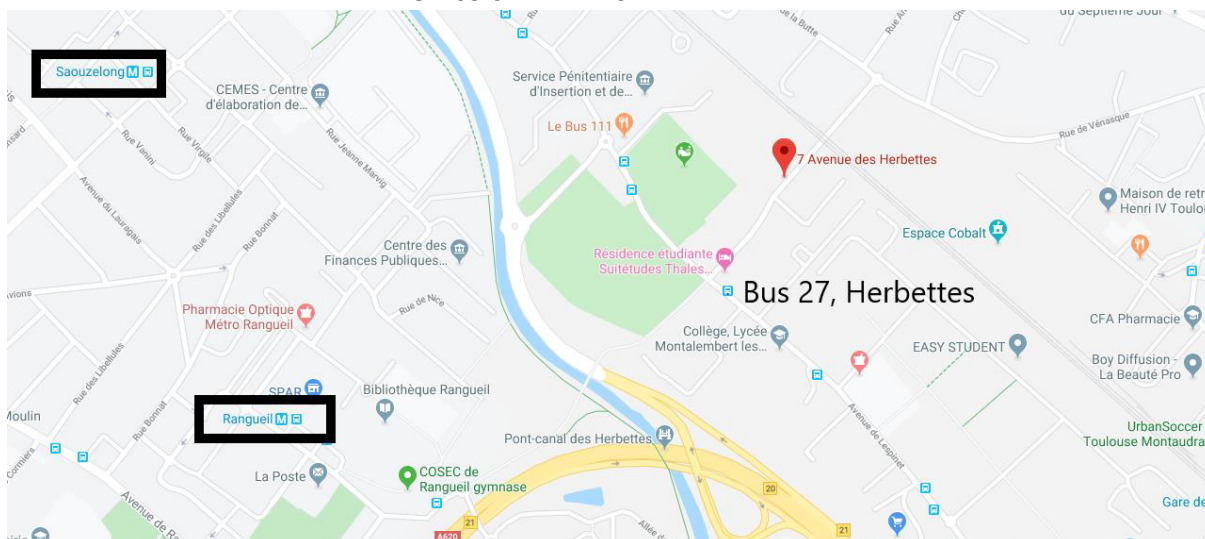

## Toulouse

### Adresse et accès

7 Avenue des Herbettes, 31400 Toulouse

Méto B : Rangueil ou Saouzelong

Bus n° 27 : Herbettes

Tel : 05 67 22 41 10